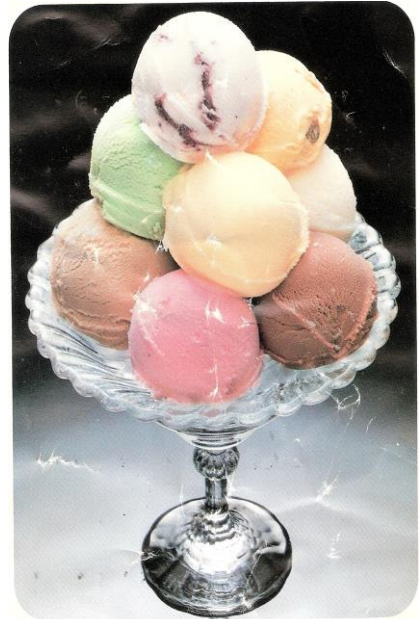

Eisspezialitäten

Gemischtes Eis

3 Kugeln Eis nach Ihrer Wahl

1,80 €

Gemischtes Eis mit Sahne

3 Kugeln Eis nach Ihrer Wahl mit Sahne

2,20 €

Bananensplit

Banane, Vanilleeis und Sahne

2,80 €

Pfirsichbecher

Vanilleeis, ½ Pfirsich und Sahne

2,70 €

Schokobecher

Milcheis mit Schokoladensoße und Sahne

2,80 €

Ananasbecher

Gemischtes Eis, Ananasstücke und Sahne

2,70 €

Creambecher

Vanille- und Schokoladeneis, Creamlikör und Sahne

4,10 €

Bärenbecher

Vanilleeis, Fruchtstücke, Honiglikör und Sahne

4,10 €

Kirschbecher

Vanilleeis mit heißen Kirschen und Sahne

3,10 €

Schwarzwaldbecher

Vanille- und Schokoeis, Kirschen, Kirschwasser, Sahne

4,30 €

Zarenbecher

Vanilleeis mit Puschkin, Sahne und Kirsche

4,10 €

Whiskybecher

Vanille- und Erdbeereis, Ananasstücke, Whisky und Sahne

4,30 €

Frankreichbecher

Gemischtes Eis, Pflaume in Armagnac und Sahne

4,30 €

Schlemmerbecher

5 Kugeln gemischtes Eis, Früchte und Sahne

4,90 €

Eiskaffee

mit Vanilleeis und Sahne

2,50 €

Tropica

1 Glas Orangensaft, 2 Kugeln Eis, Blauer Engel und Sahne

3,50 €